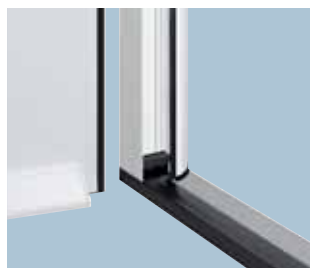

Aluminiumskarm

Alu-karmen har brutt kuldebro, og doble pakninger på alle 4 sider. Ekstra børstetetting i terskelområdet sørger for effektiv beskyttelse mot vær og vind. Varmetapet reduseres og du sparer penger.